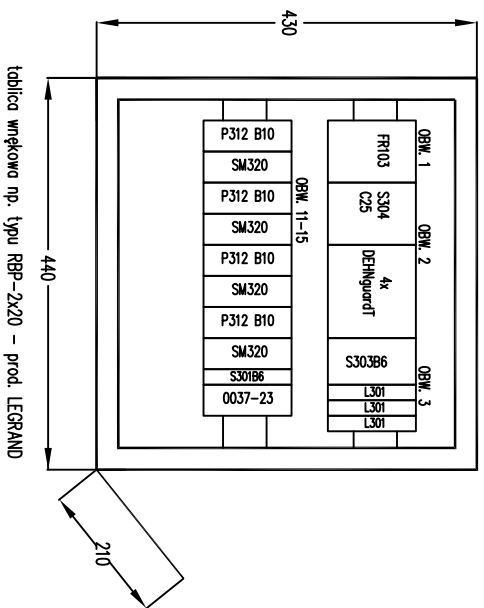

ROZDZIELNIA 0,4kV – R7/PA

Remont instalacji elektrycznych – Powilon X Cytadeli Warszawskiej Muzeum Niepodległości, 00–240 Warszawa Al. Solidarności 62	
Ytuł rysunku: Rozdzielnia 0,4kV – R7/PA Cytadela. Oświetlenie zewnętrzne.	
Projektor:	Rys. nr 16
mgr inż. Rafał Wasick upr. bud. MAZ/0158/P00E/04	
Sprawdził: mgr inż. Radosław Jędrzejczak upr. bud. MAZ/0156/P00E/04	