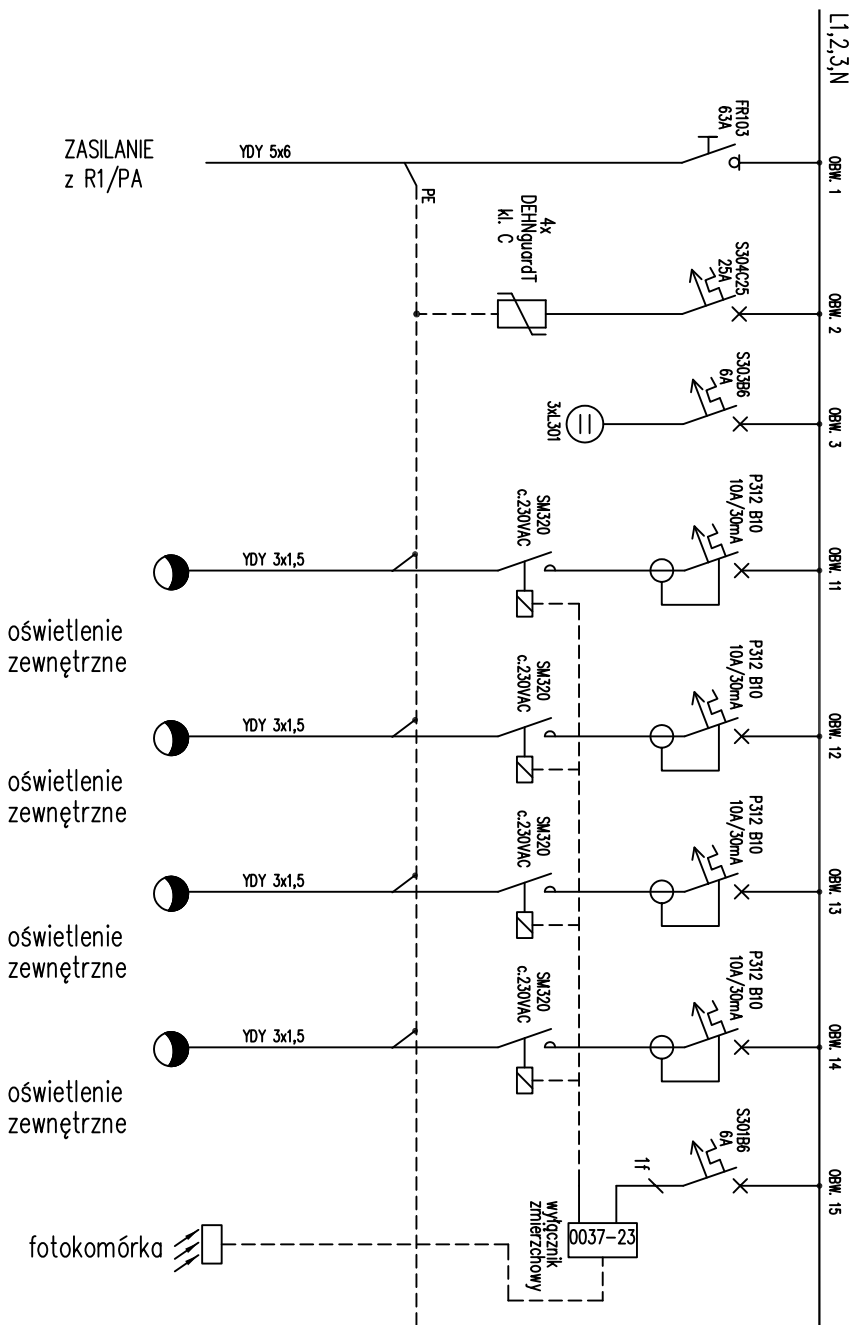

ROZDZIELNIA 0,4kV – R7/PA

Remont instalacji elektrycznych – Powilon X Cytadeli Warszawskiej Muzeum Niepodległości, 00–240 Warszawa Al. Solidarności 62	
Ytuł rysunku: Rozdzielnia 0,4kV – R7/PA Cytadela. Oświetlenie zewnętrzne.	
Projektor:	Rys. nr 16
mgr inż. Rafał Wasick upr. bud. MAZ/0158/P00E/04	
Sprawdził: mgr inż. Radosław Jędrzejczak upr. bud. MAZ/0156/P00E/04	