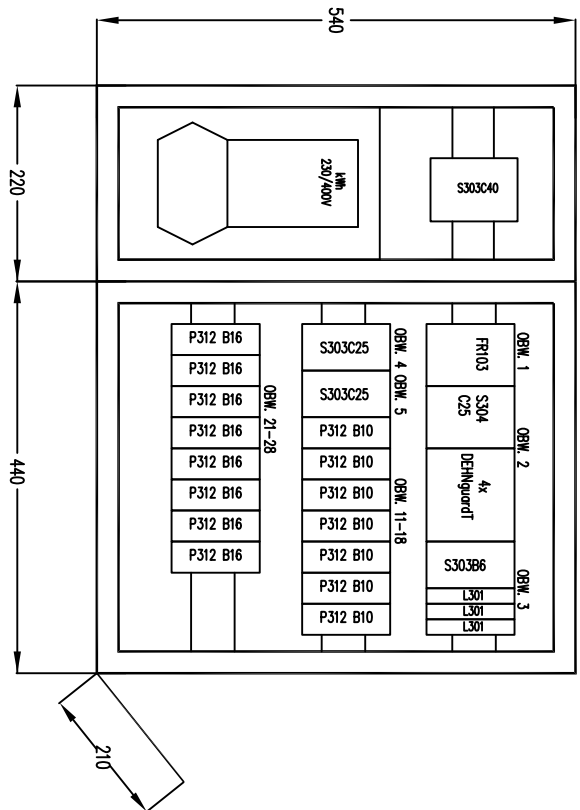

ROZDZIELNIA 0,4kV - R1/PA

tablice wstępne np. typu RBP-3 i RBP-3x20 - prod. LEGRAND

| | |
|---|----------------|
| Remont instalacji elektrycznych - Powilon X Cyladeli Warszawskiej Muzeum Niepodległości, 00-240 Warszawa Al. Solidarności 62 | |
| Tytuł rysunku: Rozdzielnia 0,4kV - R1/PA. Szkoła. Skrzydło zachodnie-parter. | |
| Projektował | Rys. nr 3/2 |
| mgr inż. Rafał Wasiak upr. bud. MAZ/0158/P00E/04 | |
| Sprawdził mgr inż. Radosław Łędrzejczak upr. bud. MAZ/0156/P00E/04 | |