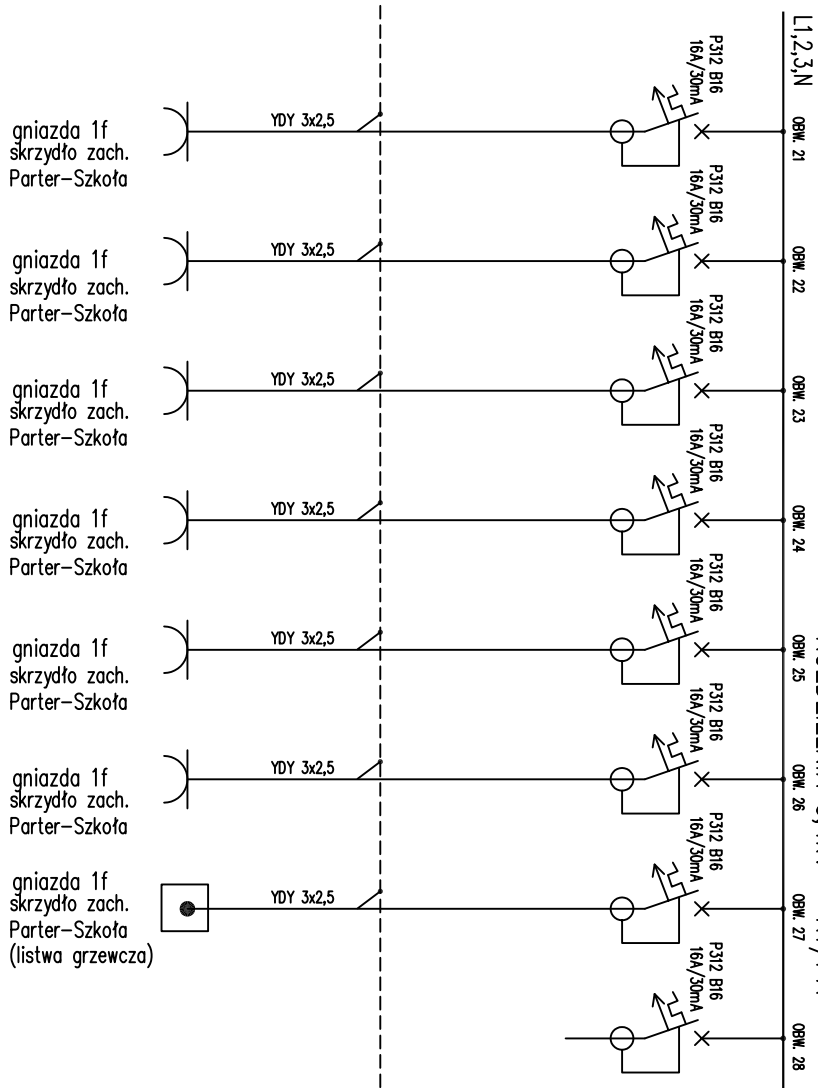

ROZDZIELNIA 0,4kV - R1/PA

tablice wstępne np. typu RBP-3 i RBP-3x20 - prod. LEGRAND

| | |
|---|----------------|
| Remont instalacji elektrycznych - Powilon X Cyladeli Warszawskiej Muzeum Niepodległości, 00-240 Warszawa Al. Solidarności 62 | |
| Tytuł rysunku: Rozdzielnia 0,4kV - R1/PA. Szkoła. Skrzydło zachodnie-parter. | |
| Projektował | Rys. nr 3/2 |
| mgr inż. Rafał Wasiak upr. bud. MAZ/0158/P00E/04 | |
| Sprawdził mgr inż. Radosław Łędrzejczak upr. bud. MAZ/0156/P00E/04 | |