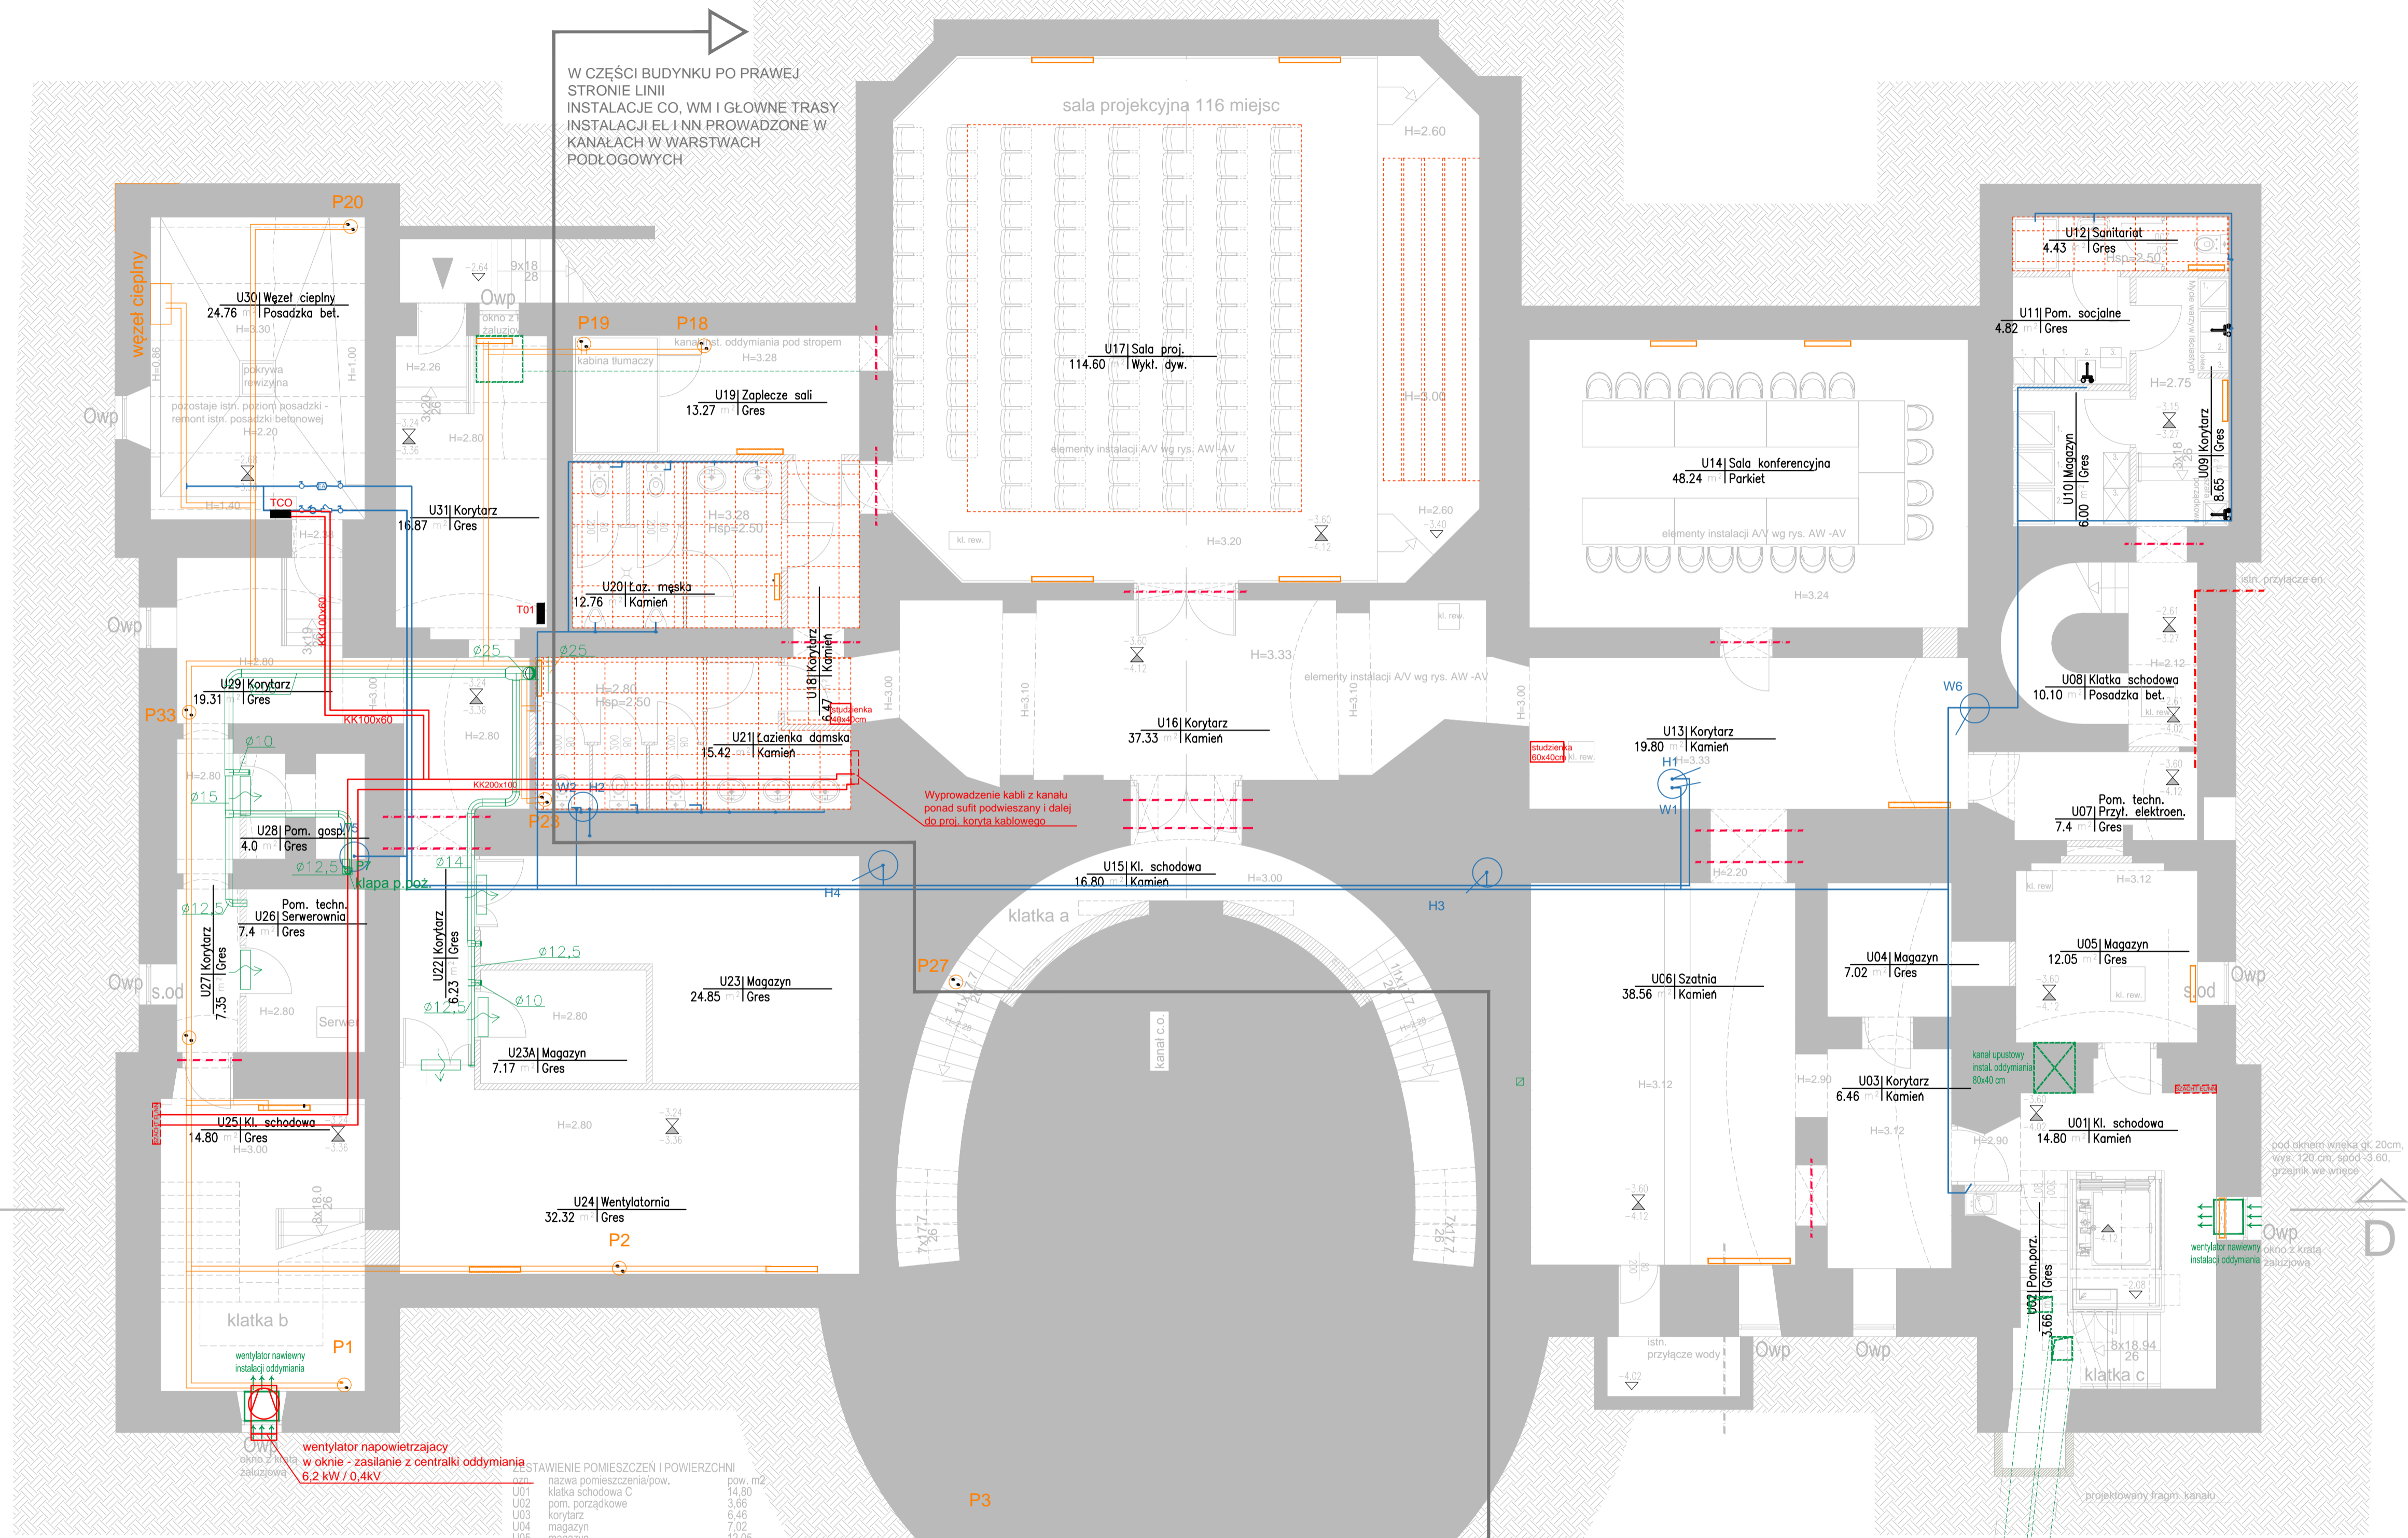

C B A

1. **LEGENDA:**
2. projektowane ściany gk
   - projektowane ściany murowane z cegły pełnej
   - projektowane wyrzucia ścian działowych
   - projektowane otwory w ścianach konstrukcyjnych
   - projektowane nadproża
   - zabudowy instalacji podstropowych

1. **PROJEKTOWANY PRZEBIEG TRAS INSTALACJI:**
2. instalacja c.w.
   - instalacja c.o.
   - instalacja el.
   - instalacja w.m.

W CZĘŚCI BUDYNKU PO PRAWEJ STRONIE LINII INSTALACJE CO, WM I GŁÓWNE TRASY INSTALACJI EL I NN PROWADZONE W KANAŁACH W WARSTWACH PODŁOGOWYCH

W CZĘŚCI BUDYNKU PO PRAWEJ STRONIE LINII INSTALACJE CO, WM I GŁÓWNE TRASY INSTALACJI EL I NN PROWADZONE W KANAŁACH W WARSTWACH PODŁOGOWYCH

Wyprowadzenie kabli z kanału ponad sufit podwieszany i dalej do próżni kablowej

wentylator napowietrzający w oknie - zasilanie z centrali oddymiania 6,2 kW / 0,4kV

RZUT PIWNIC