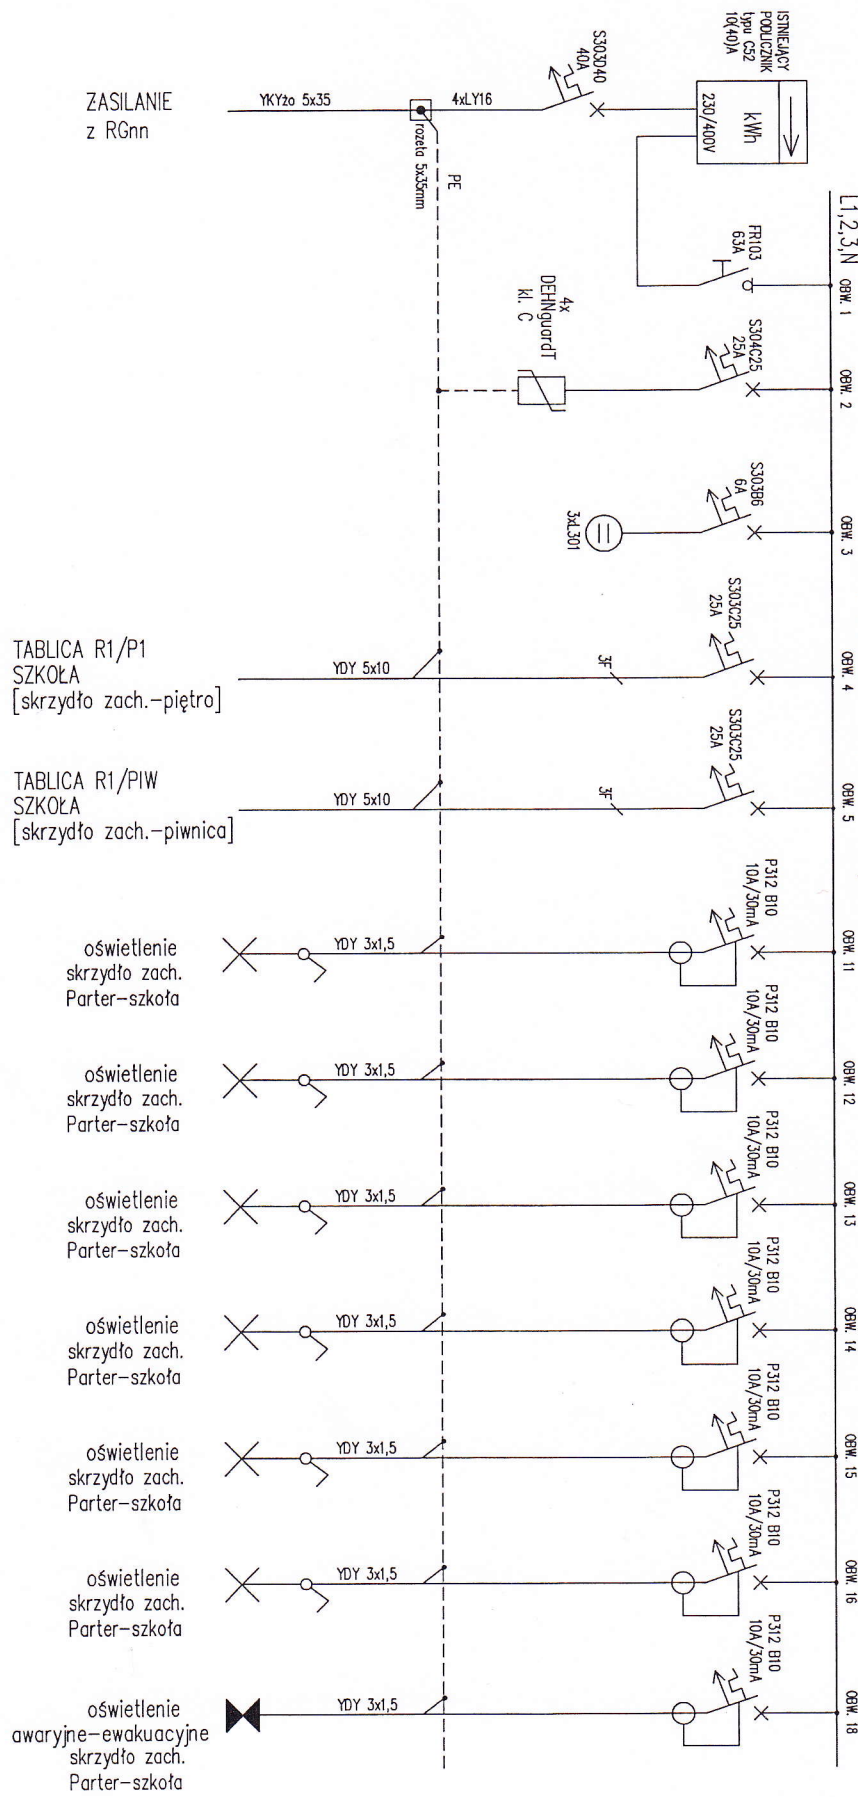

ROZDZIELNIA 0,4kV - R1/PA

ZASILANIE z RGnn

TABLICA R1/P1 SZKOŁA [skrzydło zach.-piętro]

TABLICA R1/PIW SZKOŁA [skrzydło zach.-piwnica]

oświetlenie skrzydło zach. Parter-szkoła

oświetlenie skrzydło zach. Parter-szkoła

Remont instalacji elektrycznych - Powilon X Cydradził (Warszawska) Muzeum Niepodległości, 00-240 Warszawa Al. Solidarności 62	
Tytuł rysunku: Rozdzielnia 0,4kV - R1/PA, Skrzydło zachodnie-parter.	Rys. nr 3/1
Projektował mgr inż. Rafał Wasiak upr. bud. MAZ/0158/P/OOE/04	
Sprawdził mgr inż. Radosław Jędrzejczak upr. bud. MAZ/0156/P/OOE/04	