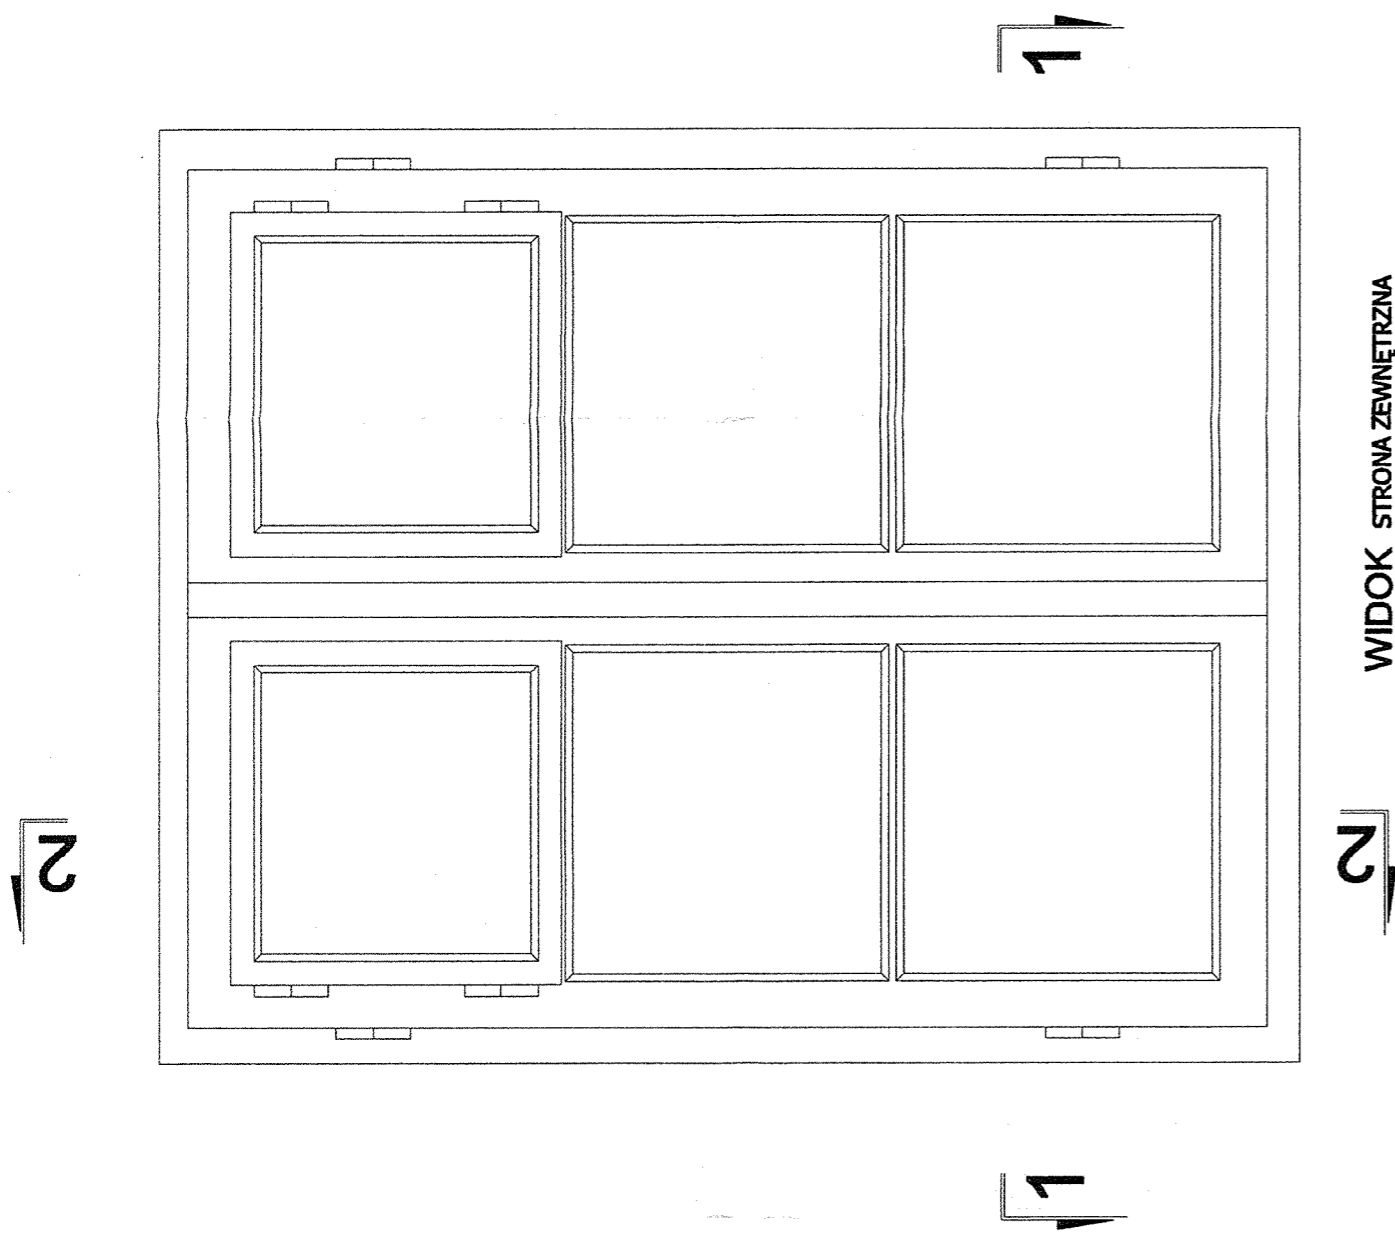

PRZEKRÓJ 2-2

**INWENTARYZACJA  
OKNO TYP 01  
skala 1:10**

WIDOK STRONA ZEWNĘTRZNA

PRZEKRÓJ 1-1

<b>PRO ARTE</b> HANNA JUNG MIGDALSKA ARCHITEKTURA I KONSERWACJA ZABYTKÓW 00-072 Warszawa, ul. Dzika 15 m 24 tel.: (0-22) 6355333, tel.kom.: 601 949 404, e-mail: biuro_proarte@o2.pl	
OBIEKT: CYTADELA - PAVILON 11 WARSZAWA	
OPRACOWANIE: REMONT ELEWACJI	Nr rysunku: <b>A6</b>
TYTUŁ RYSUNKU: INWENTARYZACJA - OKNO TYP 01	Skala: <b>1:10</b>
BRANŻA: ARCHITEKTURA	projekt: <i>A. M. Migdał</i>
AUTOREZ OPRACOWANIA: arch. Hanna Jung Migdałska upr. bud. 51-138/88, zaśw. konserw. 309/95	PILE: PAVILON 11 OKNA.dwg
techn. Anita Kaproń Janusz Kaproń sp.ow. Kelluse Drewniackie	Data: 12-2009