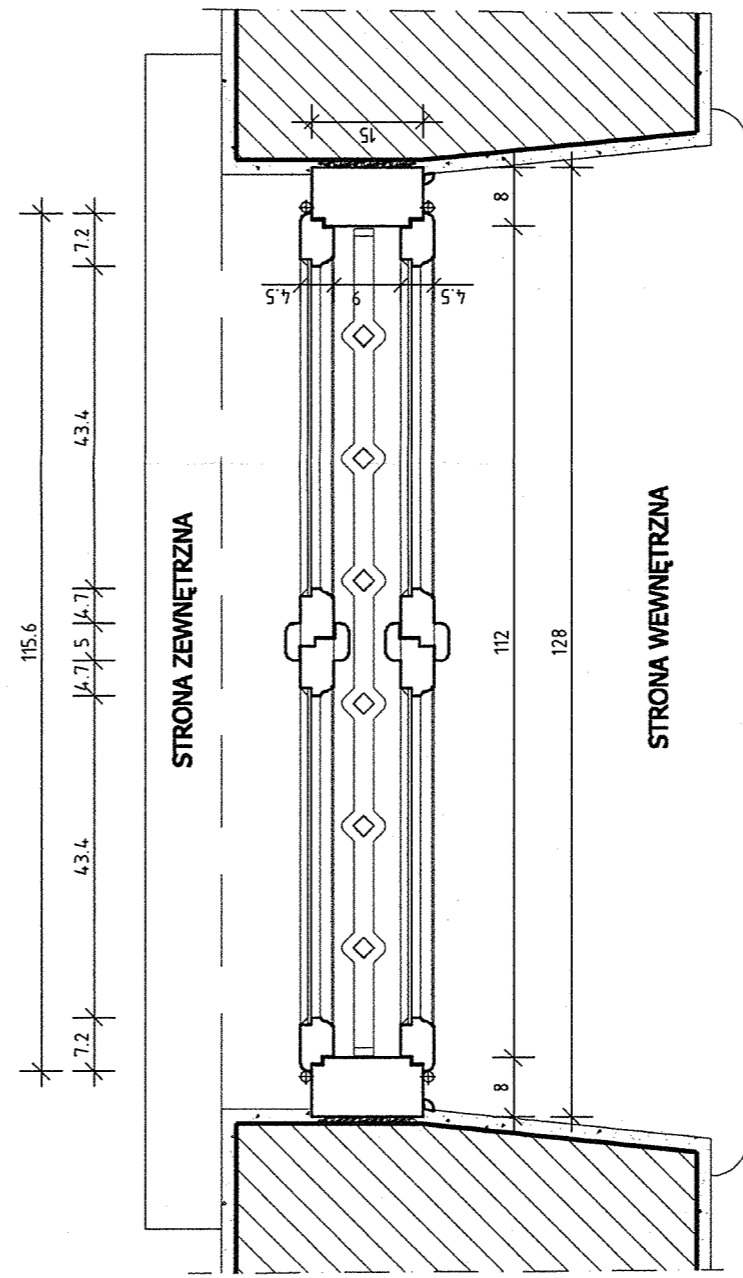

PRZEKRÓJ 2-2

**INWENTARYZACJA  
OKNO TYP 01  
skala 1:10**

WIDOK STRONA ZEWNĘTRZNA

PRZEKRÓJ 1-1

<b>PRO ARTE</b> HANNA JUNG MIGDALSKA ARCHITEKTURA I KONSERWACJA ZABYTKÓW 00-072 Warszawa, ul. Dzika 15 m 24 tel.: (0-22) 6355333, tel.kom.: 601 949 404, e-mail: biuro_proarte@o2.pl	
OBIEKT: CYTADELA - PAVILON 11 WARSZAWA	
OPRACOWANIE: REMONT ELEWACJI	Nr rysunku: <b>A6</b>
TYTUŁ RYSUNKU: INWENTARYZACJA - OKNO TYP 01	Skala: <b>1:10</b>
BRANŻA: ARCHITEKTURA	projekt: <i>A. M. Migdał</i>
AUTOREZ OPRACOWANIA: arch. Hanna Jung Migdałska upr. bud. 51-138/88, zaśw. konserw. 309/95	PILE: PAVILON 11 OKNA.dwg
techn. Anita Kaproń Janusz Kaproń sp.ow. Kelluse Drewniackie	Data: 12-2009