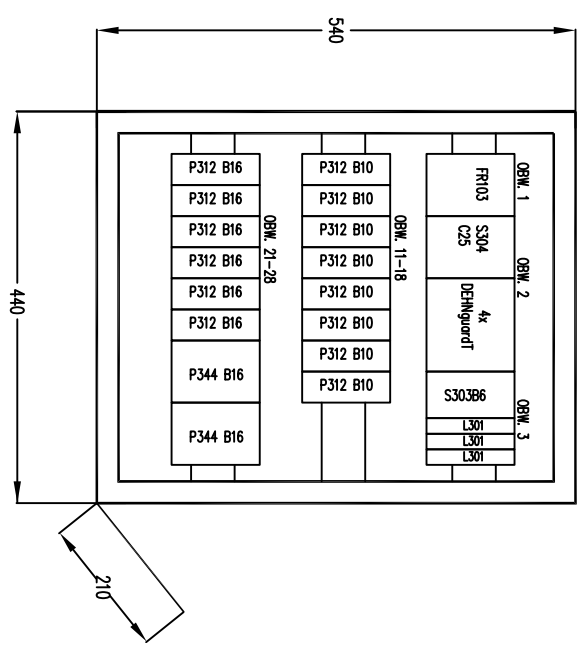

ROZDZIELNIA 0,4kV - R1/P1

tablica wewnętrzna np. typu RBP-3x20 - prod. LEGRAND

Remont instalacji elektrycznych - Pawilon X Cykladeli Warszawskiej Muzeum Niepodległości, 00-240 Warszawa Al. Solidarności 62	
Tytuł rysunku: Rozdzielnia 0,4kV - R1/P1. Szkoła. Skrzydło zachodnie-piętro.	
Projektanci	Rys. nr 4/2
mgr inż. Rafał Wasiak upr. bud. MAZ/0158/P00E/04	
Sprawdził mgr inż. Radosław Jędrzejczak upr. bud. MAZ/0156/P00E/04	