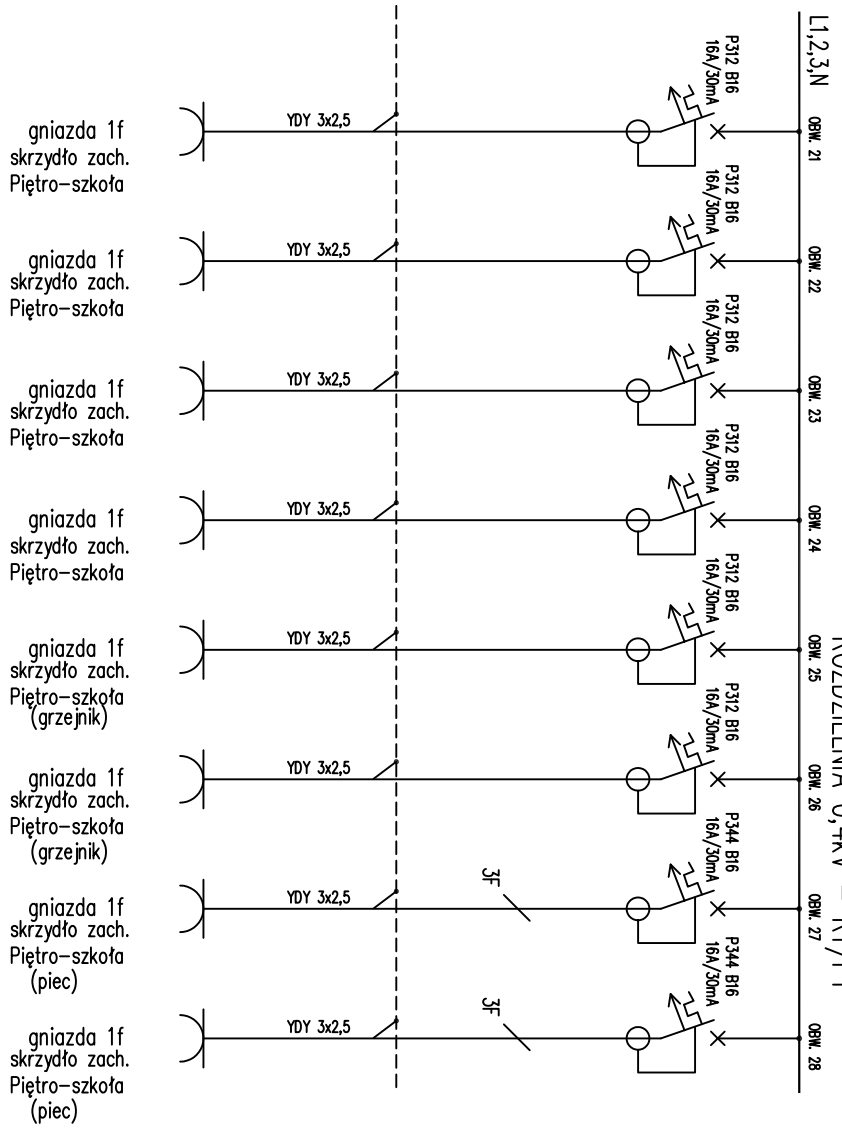

ROZDZIELNIA 0,4kV - R1/P1

tablica wewnętrzna np. typu RBP-3x20 - prod. LEGRAND

Remont instalacji elektrycznych - Pawilon X Cykladeli Warszawskiej Muzeum Niepodległości, 00-240 Warszawa Al. Solidarności 62	
Tytuł rysunku: Rozdzielnia 0,4kV - R1/P1. Szkoła. Skrzydło zachodnie-piętro.	
Projektanci	Rys. nr 4/2
mgr inż. Rafał Wasiak upr. bud. MAZ/0158/P00E/04	
Sprawdził mgr inż. Radosław Jędrzejczak upr. bud. MAZ/0156/P00E/04	