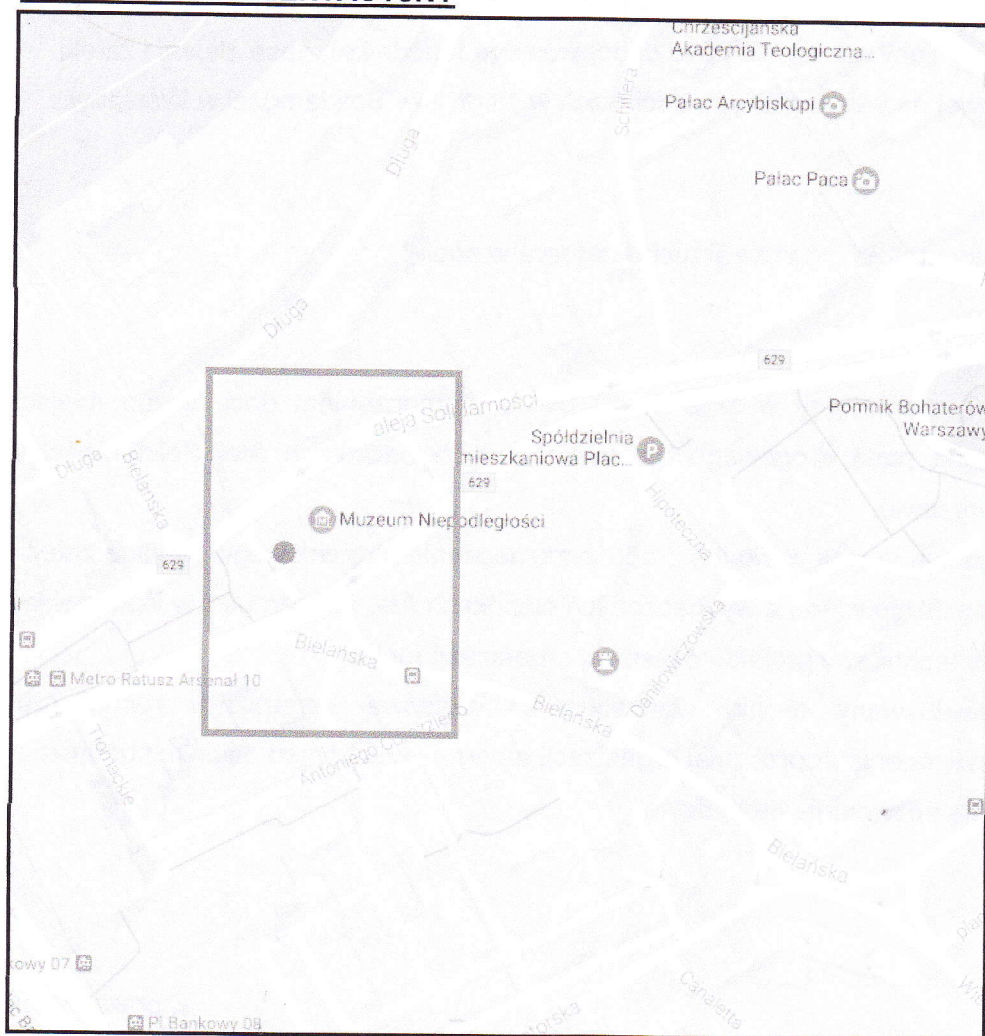

MAPA – PLAN ORIENTACYJNY

Skala 1 : 10 000

Legenda:

- obszar dla którego wykonano plan sytuacyjny w skali 1:500 uwzględniający zajęcia pasa drogowego w ciągu ulicy Alei Solidarności w Warszawie.

Źródło mapy: Map data, 2017. PPWK, TeleAtlas.