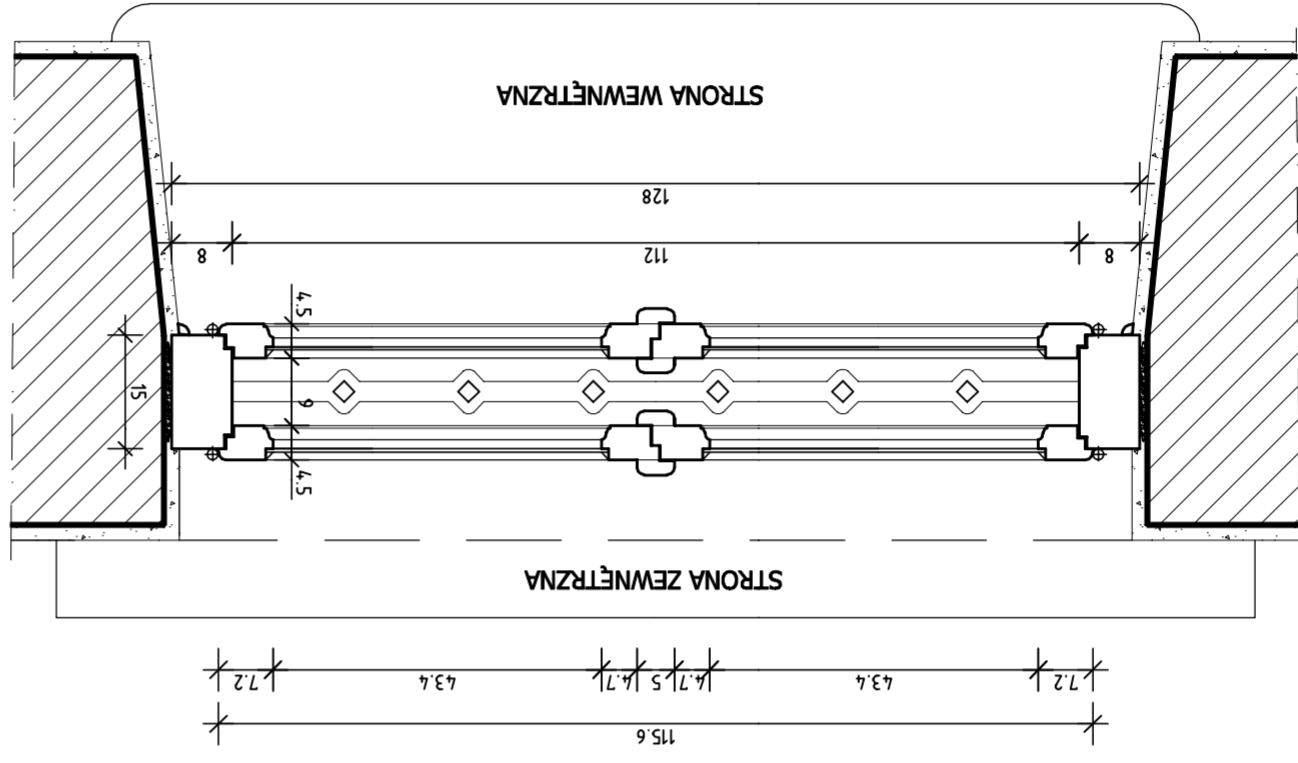

Data: 02-2010		Janusz Kapron	
Plik: PAWILON X OKNA.dwg		techn. Anita Kapron	
Skala: 1:10		arch. Hanna Jung Młgdalska upr. bud. ST-138/88, zaśw. konserw. 309/95	
Nr rysunku: A23		AUTORZY OPERACJI: ARCHITEKTURA DIA OKNA TYPU OS, 06, 07	
OPRACOWANIE: REMONT ELEWACJI		TEMAT RYSUNKU: INWENTARYZACJA	
OBJEKT: CYTADELA - PAWILON X Warszawa		BRANZA: ARCHITEKTURA	
tel.: (0-22) 6335333, tel.kom.: 601 949 404, e-mail: biuro.pronte@op.pl HANNA JUNG MŁGDALSKA ARCHITEKTURA I KONSERWACJA ZABYTKÓW 00-172 Warszawa, ul. Działa 15 m 24			

INWENTARYZACJA
DLA OKNA TYPU OS, 06, 07
skala 1:10

PRZEKRÓJ 2-2

PRZEKRÓJ 1-1

WIDOK