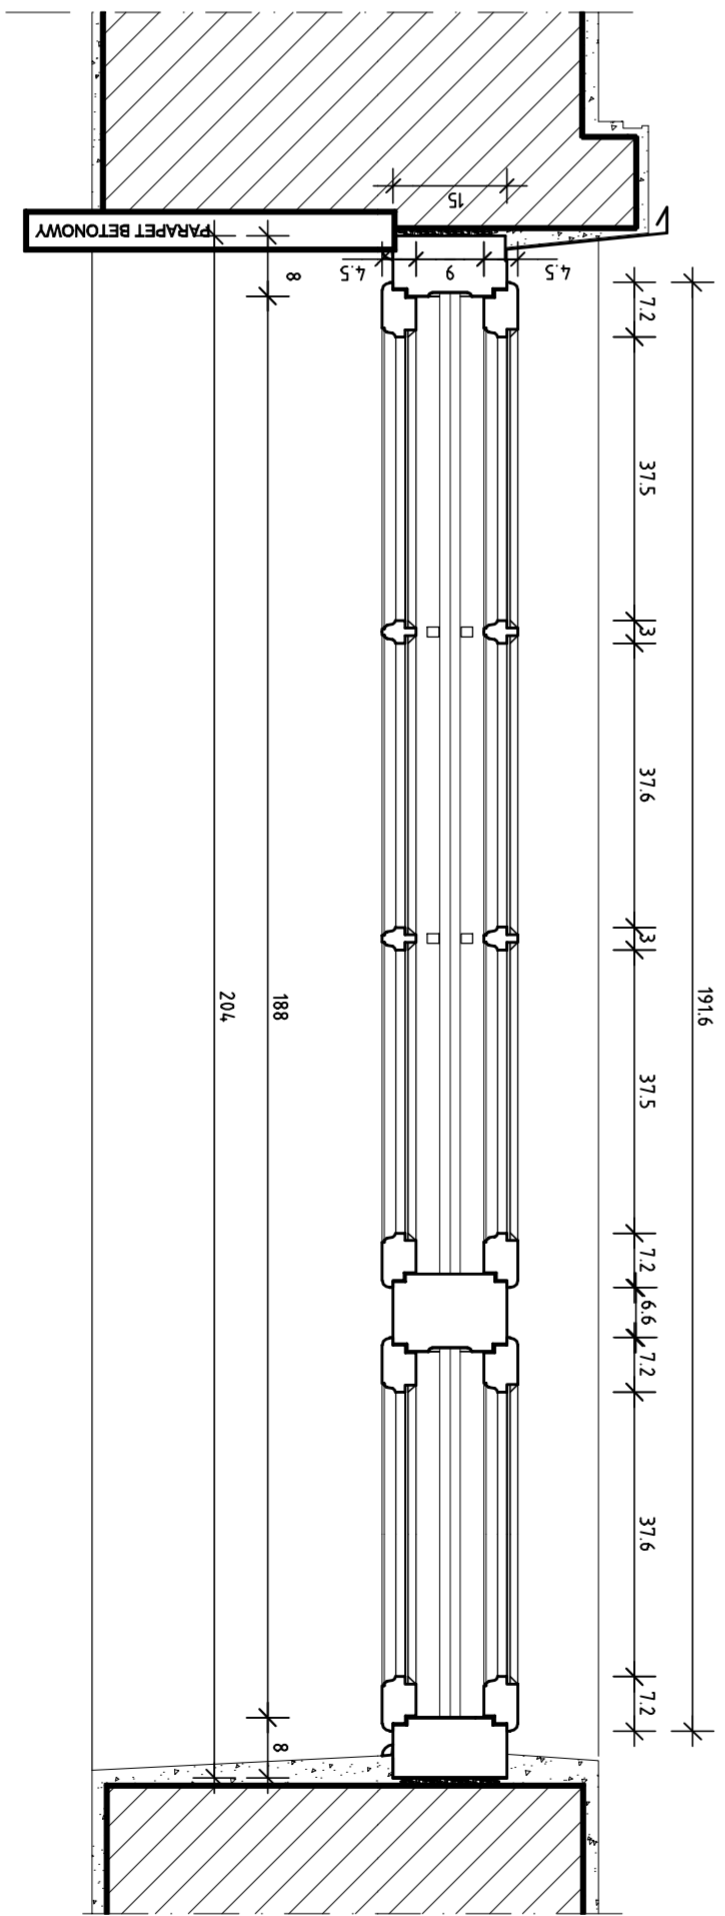

Data: 02-2010		Janusz Kapron	
Plik: PAWILON X OKNA.dwg		techn. Anita Kapron	
Skala: 1:10		arch. Hanna Jung Młgdalska upr. bud. ST-138/88, zaśw. konserw. 309/95	
Nr rysunku: A23		AUTORZY OPERACJI: ARCHITEKTURA DIA OKNA TYPU OS, 06, 07	
OPRACOWANIE: REMONT ELEWACJI		TEMAT RYSUNKU: INWENTARYZACJA	
OBJEKT: CYTADELA - PAWILON X Warszawa		BRANZA: ARCHITEKTURA	
tel.: (0-22) 6335333, tel.kom.: 601 949 404, e-mail: biuro.pronte@op.pl HANNA JUNG MŁGDALSKA ARCHITEKTURA I KONSERWACJA ZABYTKÓW 00-172 Warszawa, ul. Działa 15 m 24			

INWENTARYZACJA
DLA OKNA TYPU OS, 06, 07
skala 1:10

PRZEKRÓJ 2-2

PRZEKRÓJ 1-1

WIDOK