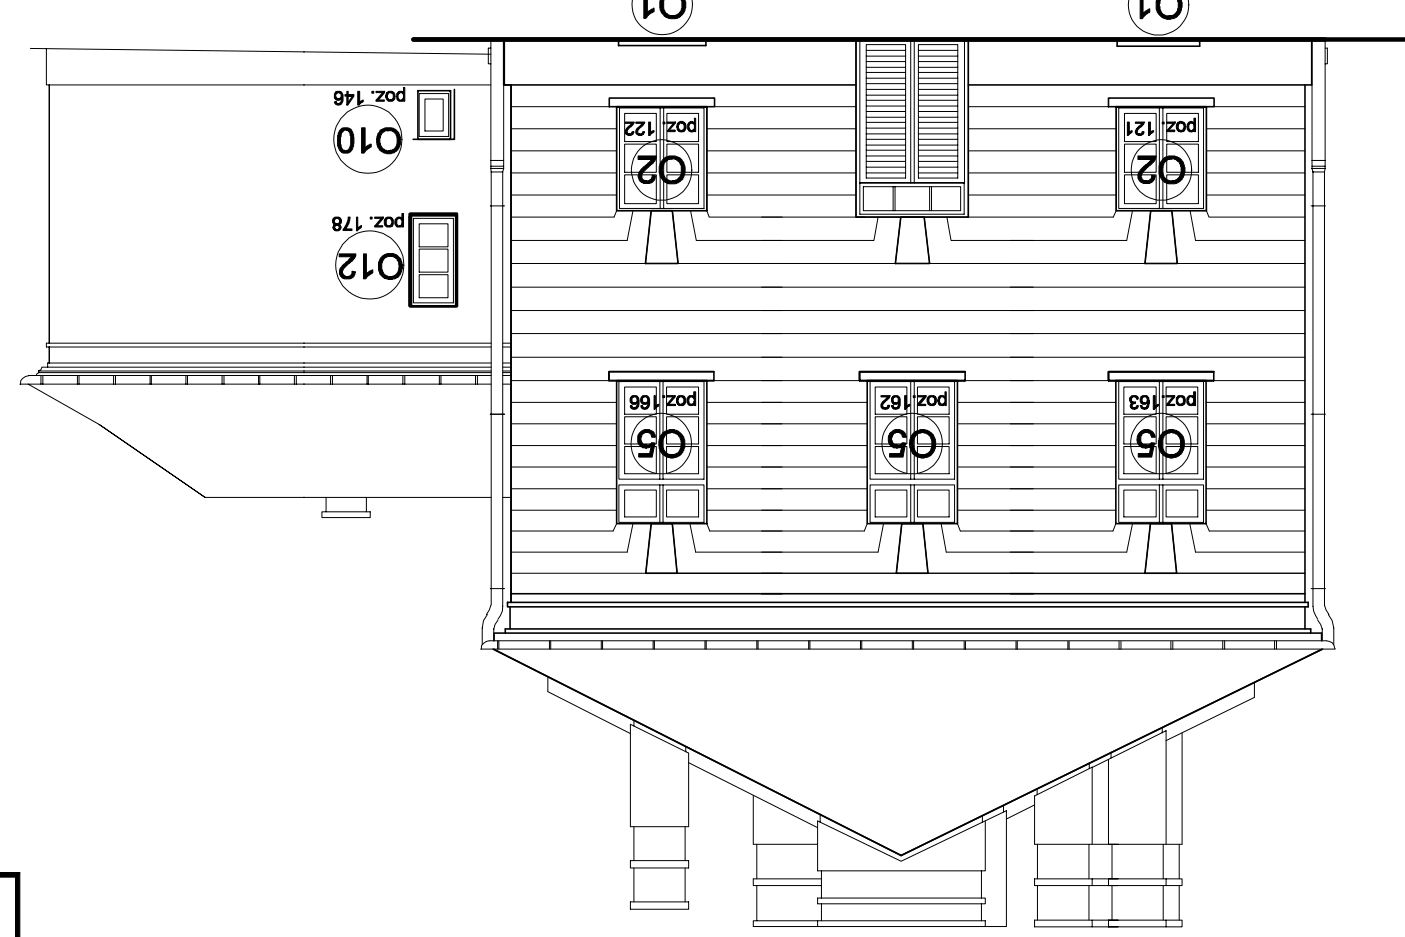

SKRZYDŁO WSCHODNIE - WIDOK ELEWACJI POŁUDNIOWEJ skala 1:100