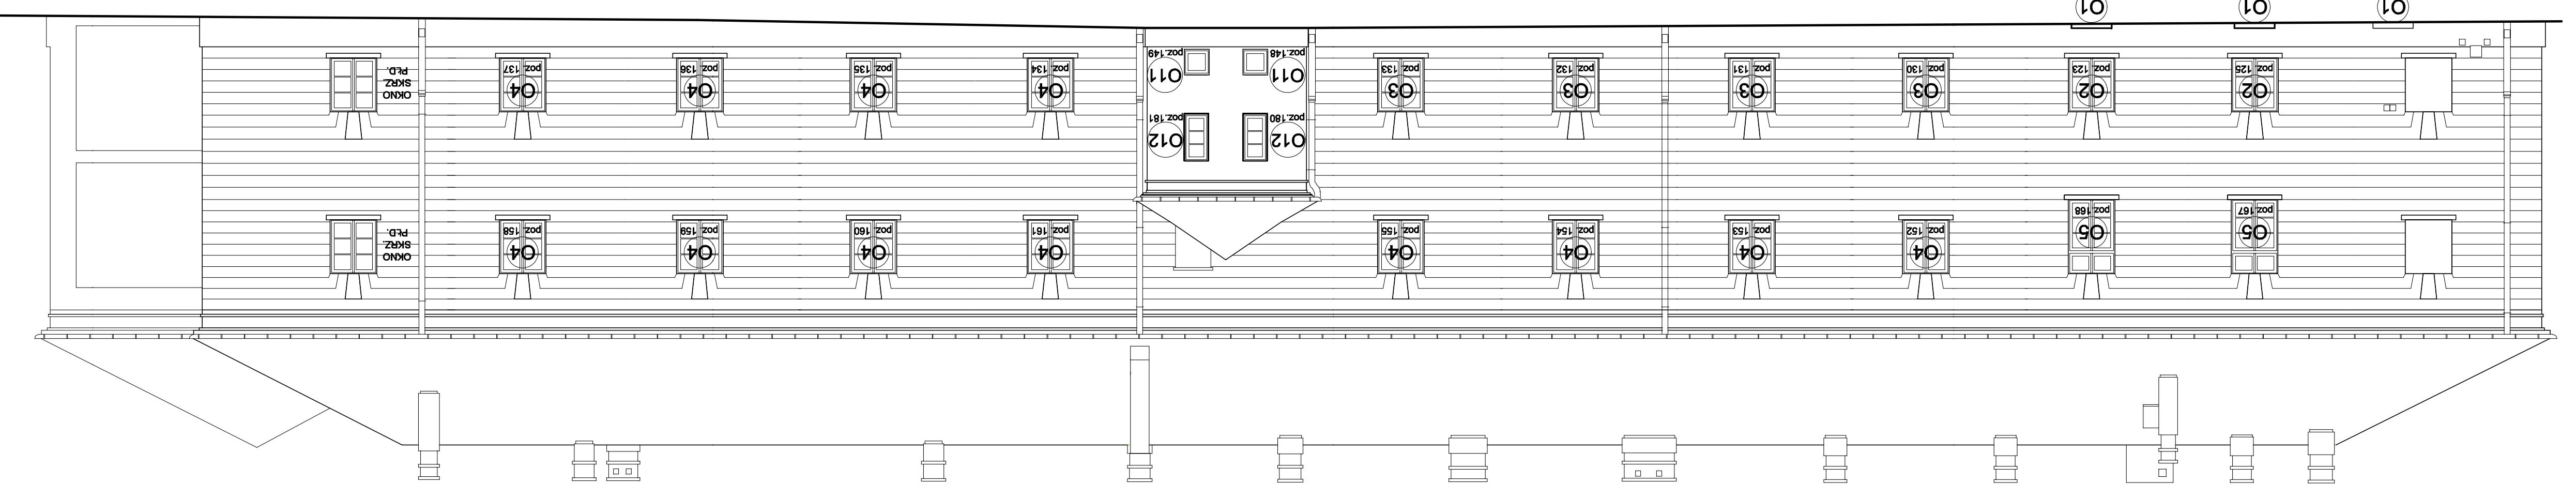

SKRZYDŁO WSCHODNIE - WIDOK ELEWACJI WSCHODNIEJ skala 1:100