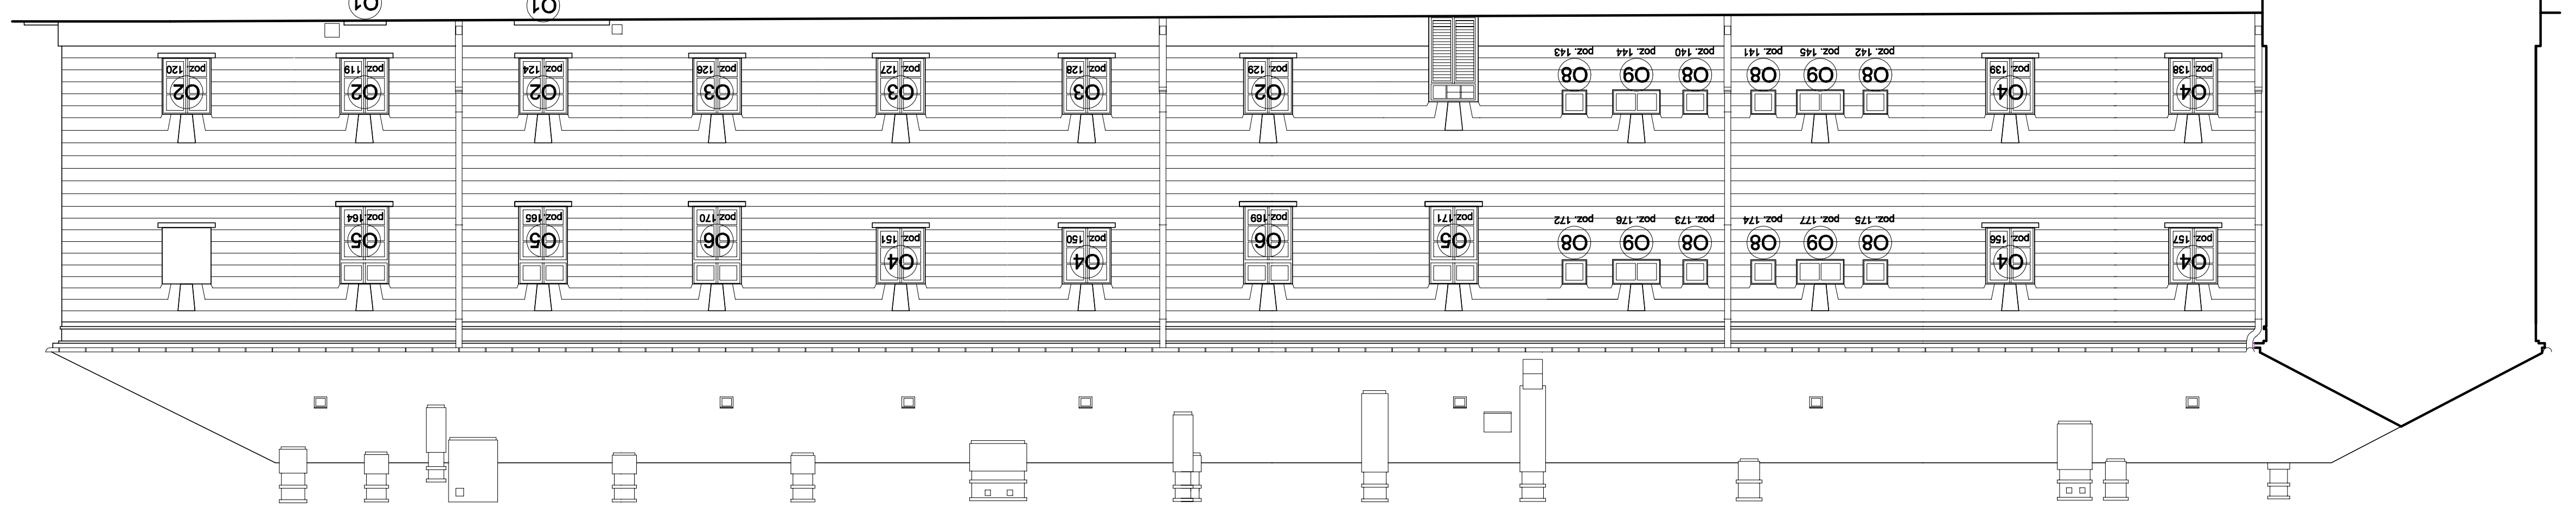

SKRZYDŁO WSCHODNIE - WIDOK ELEWACJI ZACHODNIEJ OD DZIEDZIŃCA skala 1:100