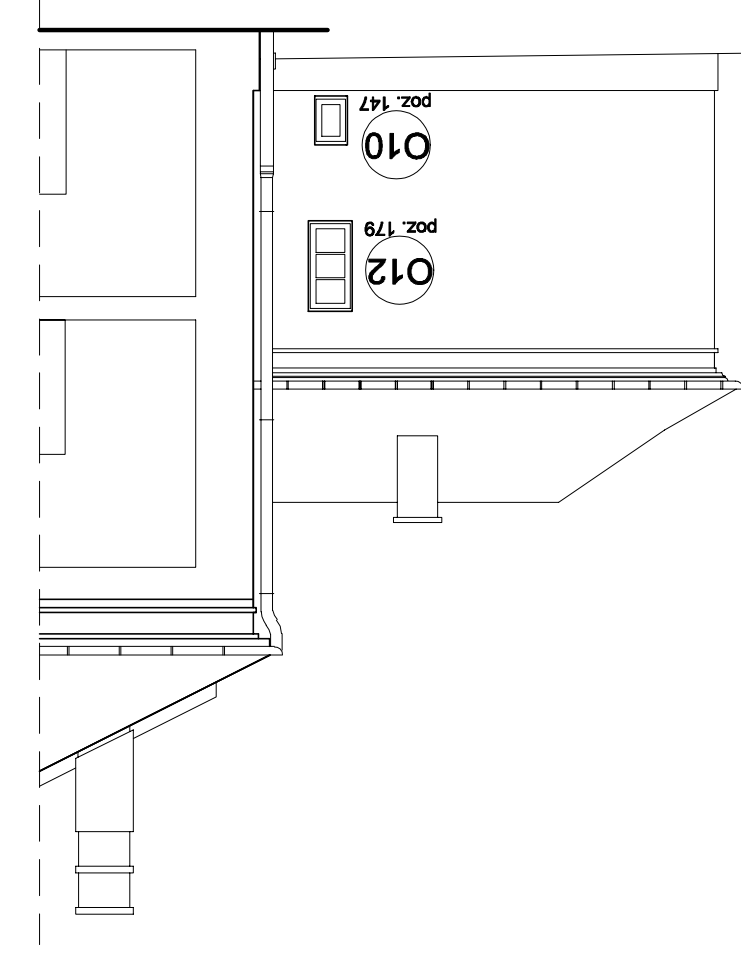

Uwaga:
Na rysunku pod typem okna znajduje się numer
pozycji w tabeli zestawienia pomiarów okien.

WIDOK ELEWACJI PŁN. skala 1:100