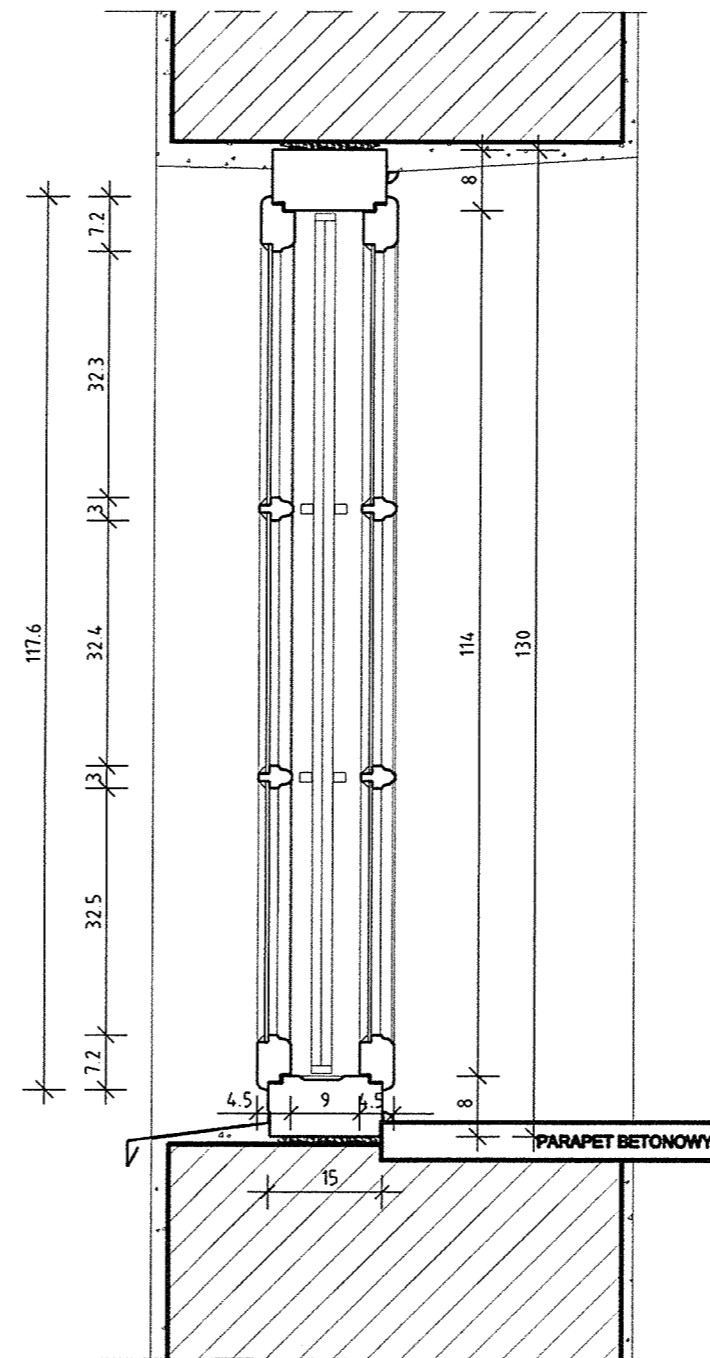

PRZEKRÓJ 1-1

PRZEKRÓJ 2-2

INWENTARYZACJA
OKNO TYP O2
skala 1:10

PRO ARTE HANNA JUNG MIGDALSKA ARCHITEKTURA I KONSERWACJA ZABYTKÓW 00-172 Warszawa, ul. Dzika 15 m 24 tel.: (0-22) 635533, tel.kom.: 601 949 404, e-mail: biuro_proarte@o2.pl		
OBIEKT: CYTADELA - PAWILON 11 Warszawa		Nr rysunku: A7
OPRACOWANIE: REMONT ELEWACJI		Skala: 1:10
TEMAT RYSUNKU: INWENTARYZACJA - OKNO TYP O2		Plik: PAWILON 11 OKNA.dwg
BRANŻA: ARCHITEKTURA		Data: 12-2009
AUTORZY OPRACOWANIA: arch. Hanna Jung Migdalska upr. bud. ST-138/88, zaśw. konserw. 309/95 techn. Anita Kaproń Janusz Kaproń spr. arch. Helena Drużalska		podpis: <i>H. Jung Migdalska</i> <i>Anita Kaproń</i>